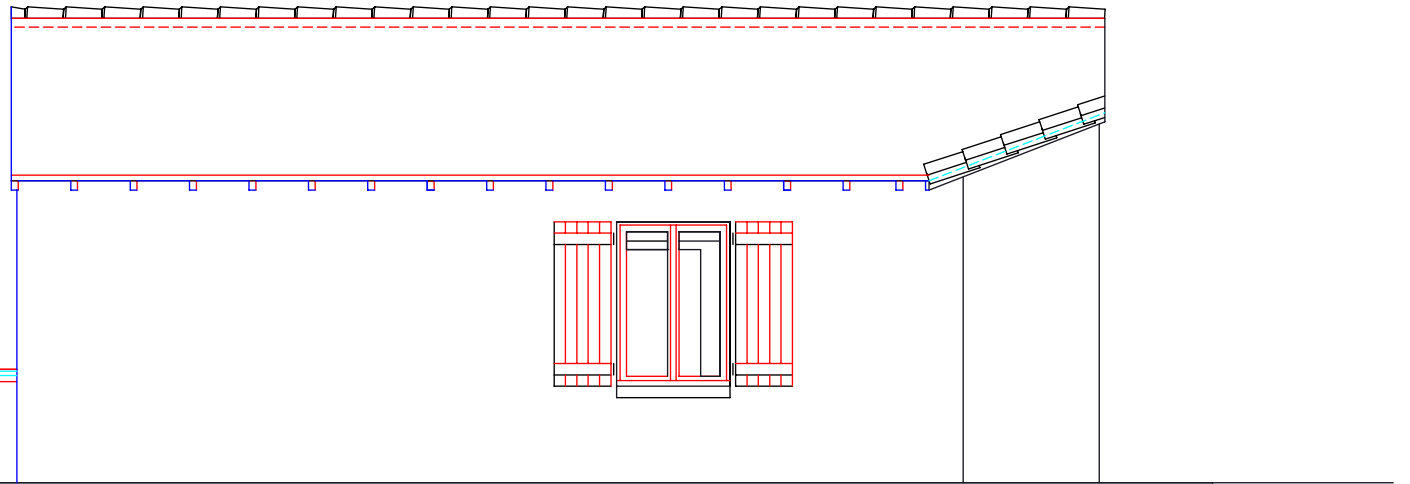

Echelle: 15 mm pm

# Façade sur Impasse du Poteau

## Détail Porche

Echelle: 1/250ème

Dossier: Local de piscine

Echelle: var

Page 10