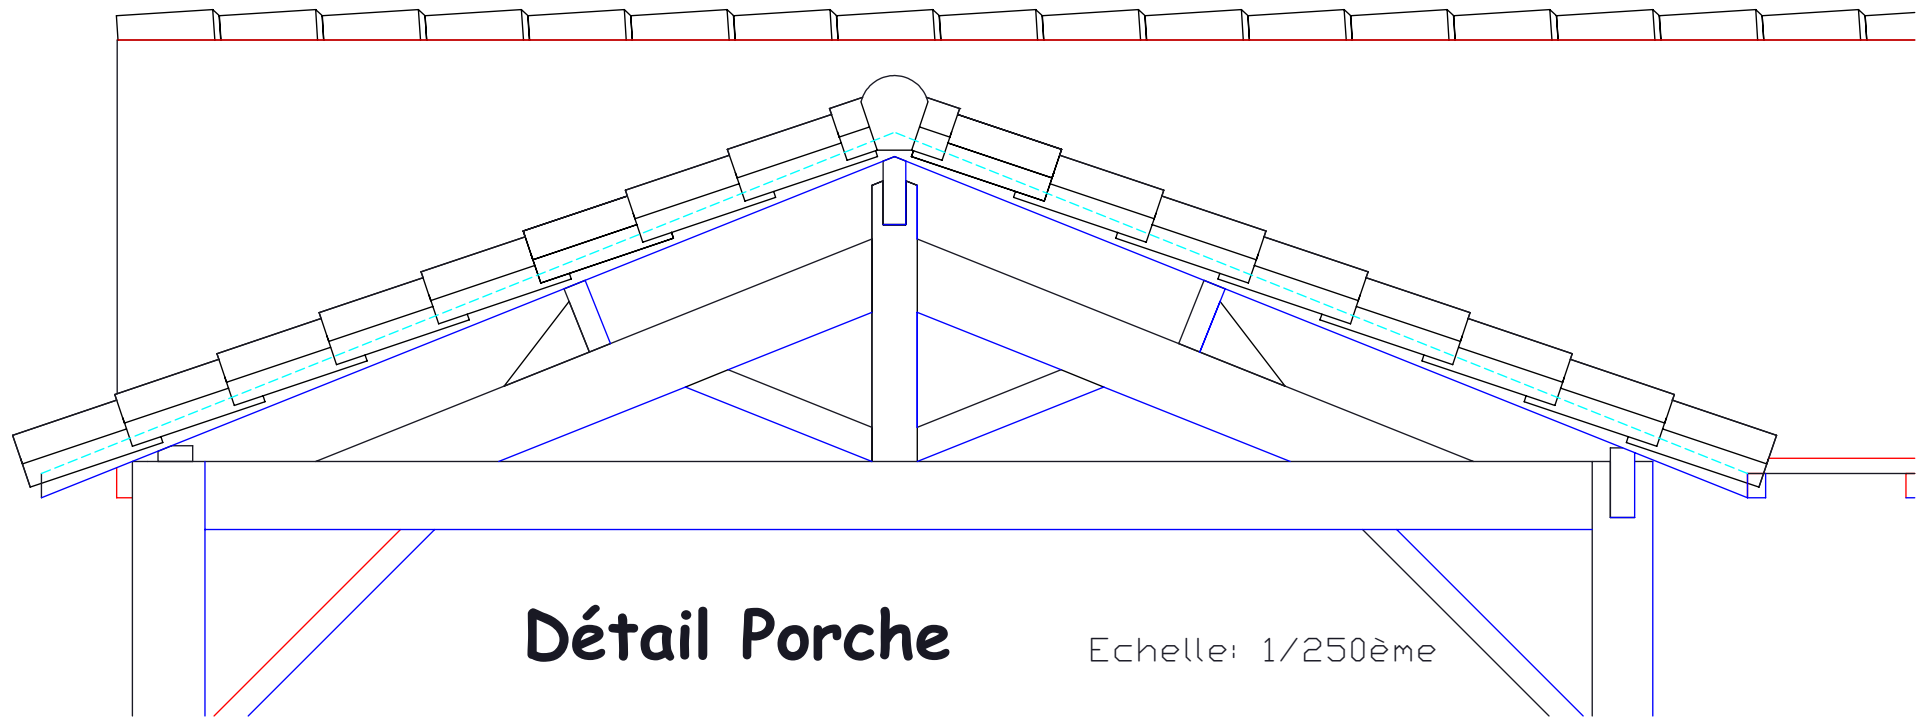

Echelle: 15 mm pm

# Façade sur Impasse du Poteau

## Détail Porche

Echelle: 1/250ème

Dossier: Local de piscine

Echelle: var

Page 10